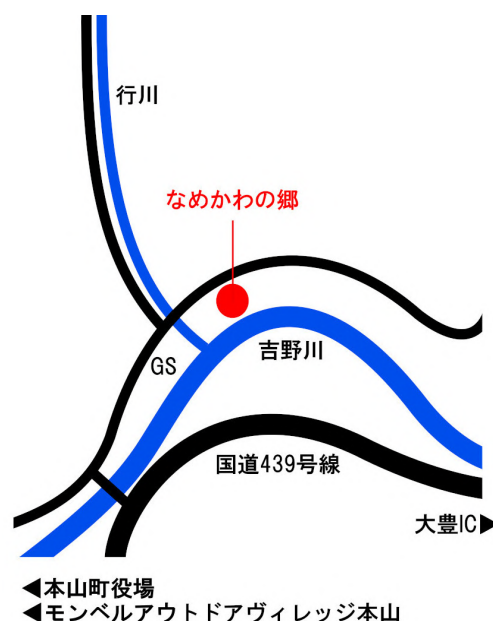

# 清流なめかわの自然で ミニ門松作り

なめかわ地域で採取した天然素材を使って、  
自分だけのミニ門松を作ります。

体験場所は10月に新しくできた「なめかわの郷」

日時

令和3年12月26日(日)  
10:00~12:00 (受付開始9:30~)

場所

なめかわの郷 (本山町下関122)

参加費

2,000円 (ミニ門松1個、飲物付き)

定員

10名 (最少催行人数3名)

申込  
締切

令和3年12月22日(水)

お問合せ・お申込み：集落活動センターなめかわ

☎ 080-2986-1700

✉ at.namekawa@gmail.com